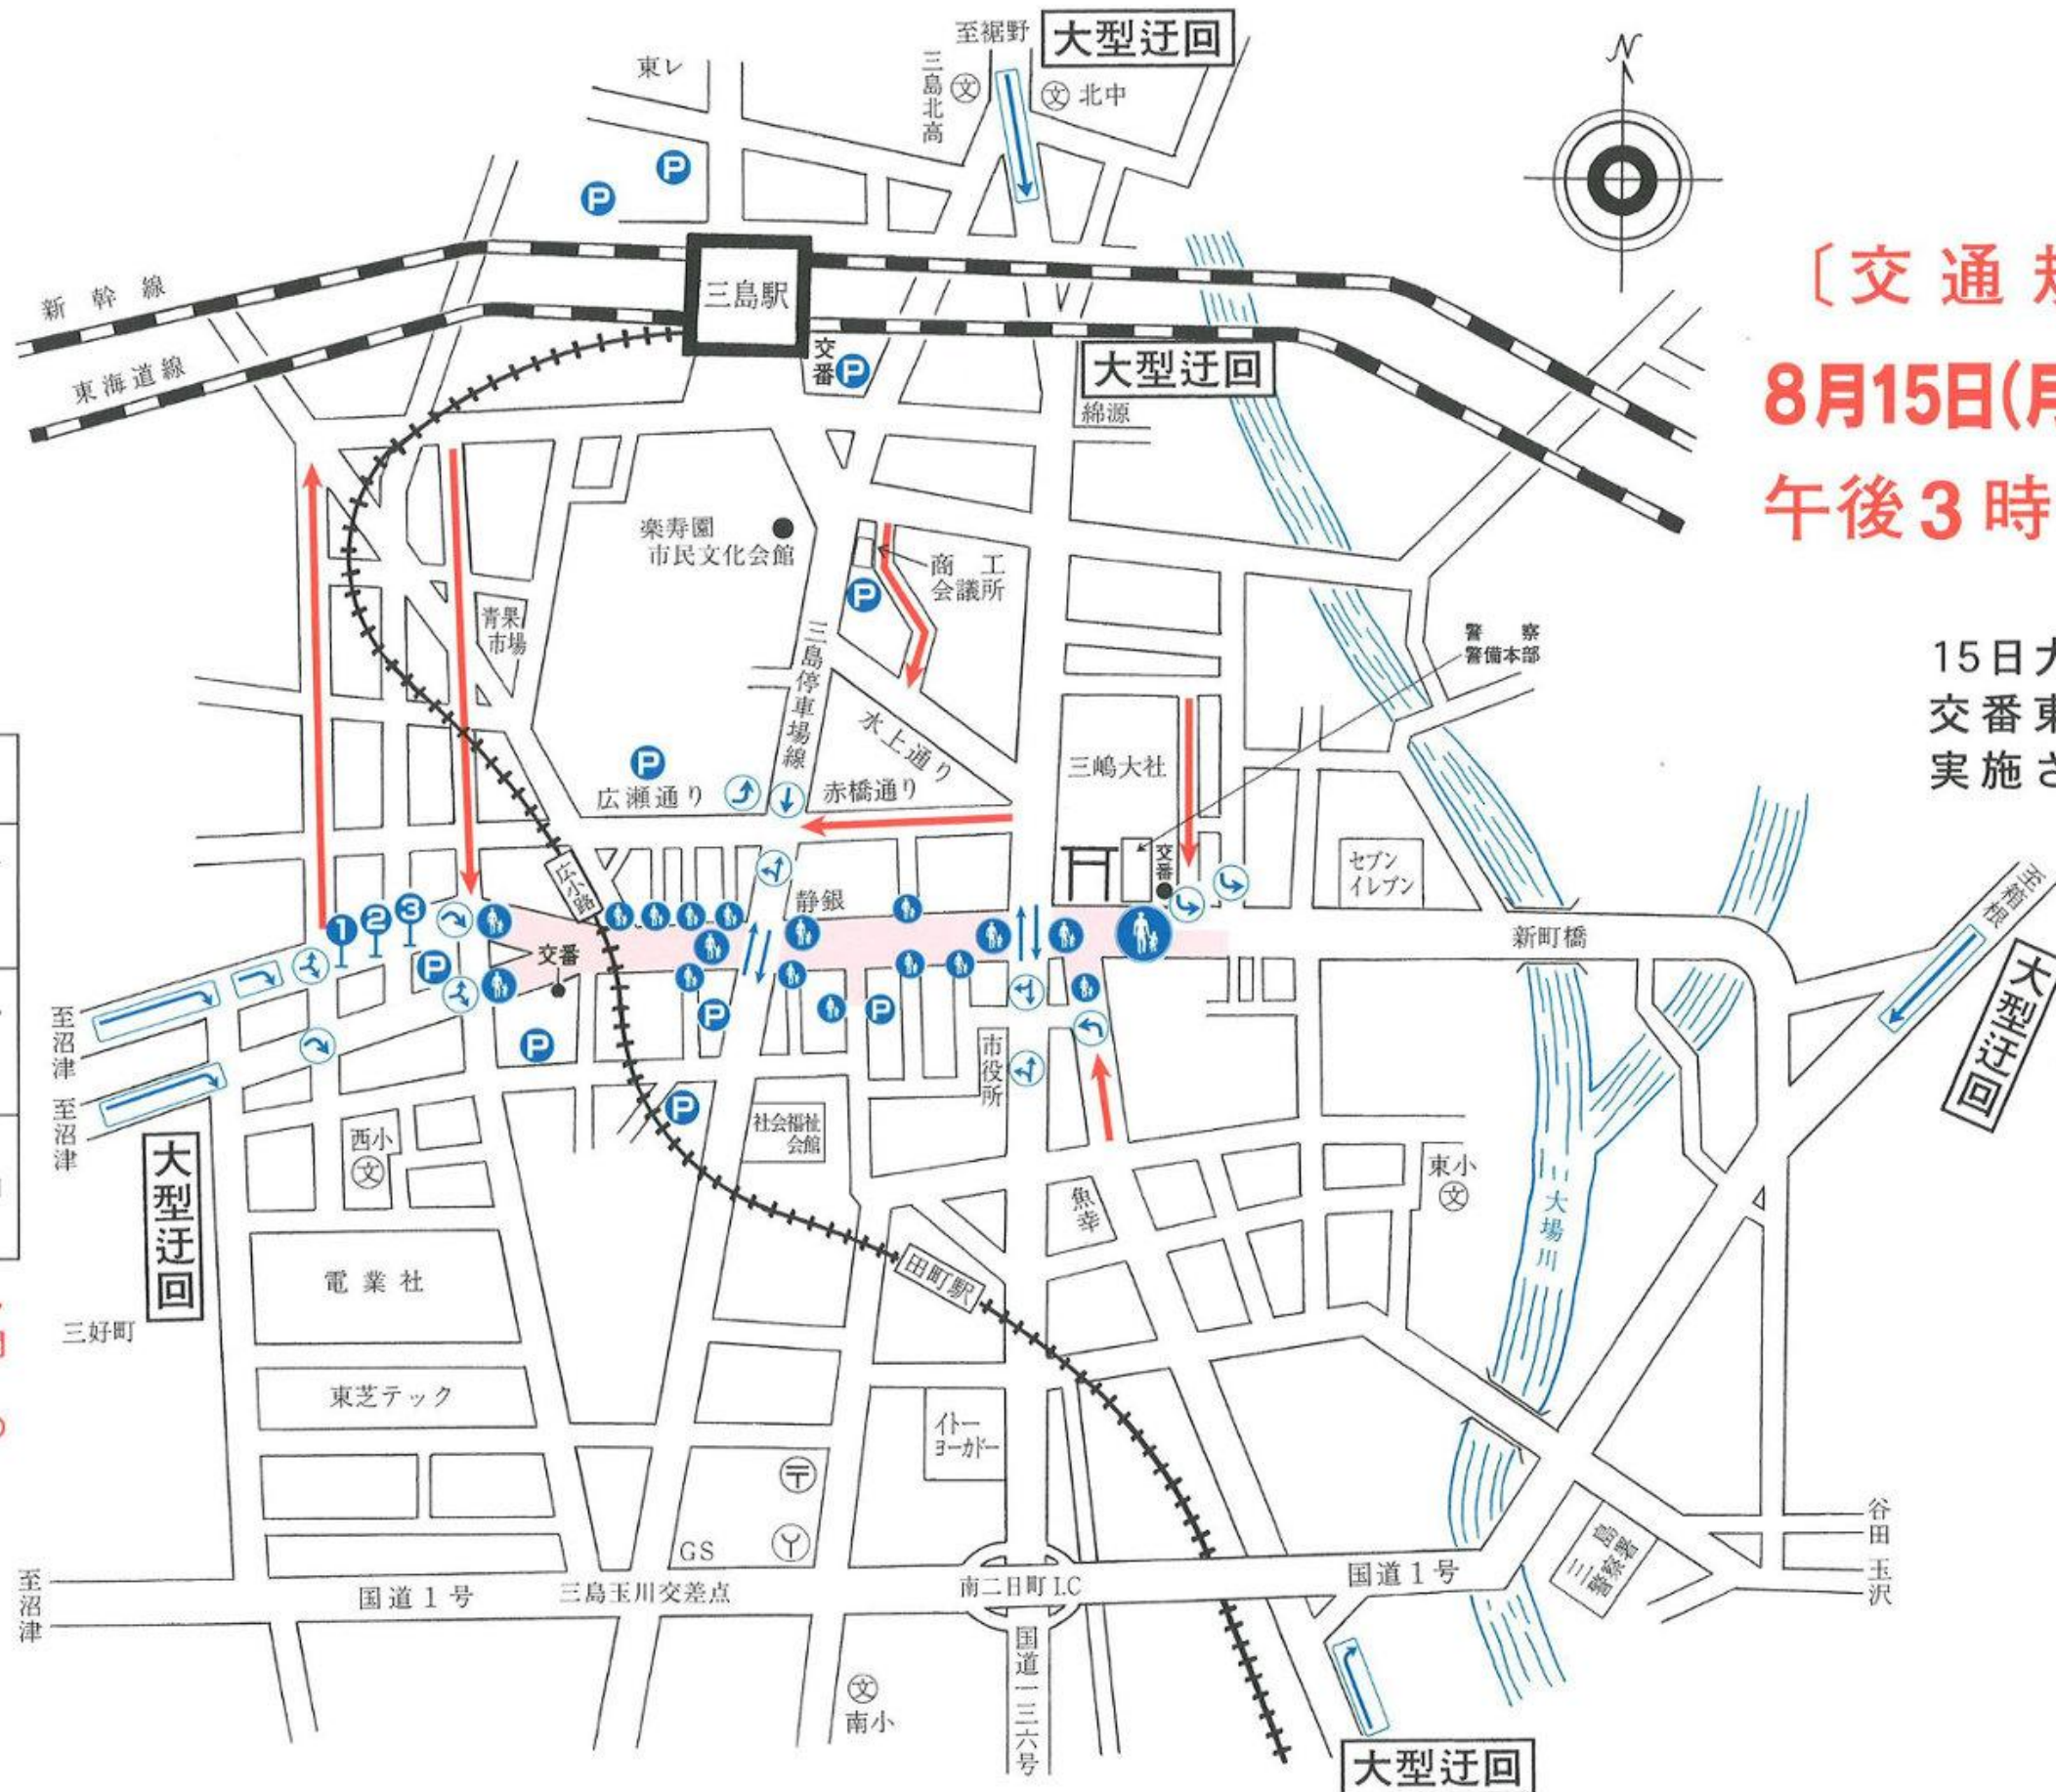

# 三島夏まつり交通規制案内図

規制種別	
歩行者専用道路	
一方通行	
進行方向指定	
大型車迂回	
駐車場 (有料)	

バス停留所		
	清水町方面	静岡医療センター 沼商
	沼津方面	大岡・下土狩・ 経由
	沼津方面	新・旧道経由

※交通が混雑しますので電車・バス・タクシー等の交通機関を御利用下さい。  
 ※規制時間中は区域内の車両の出入りはできません。

**〔交通規制時間〕**  
**8月15日(月)~8月17日(水)**  
**午後3時~午後9時**

15日大社鳥居前 17日大社  
 交番東側は、一部規制が  
 実施されます。

伊豆箱根鉄道(駿豆線)8/15・16・17  
 ご利用ください

三島発	広小路発	
20:59	21:01	修善寺行
21:14	21:17	"
21:30	21:33	"
21:46	21:48	"
22:02	22:04	"
22:17	22:20	"
22:33	22:36	"
22:49	22:52	"
23:05	23:08	"
23:21	23:24	"
最終	23:47	23:49 大場止